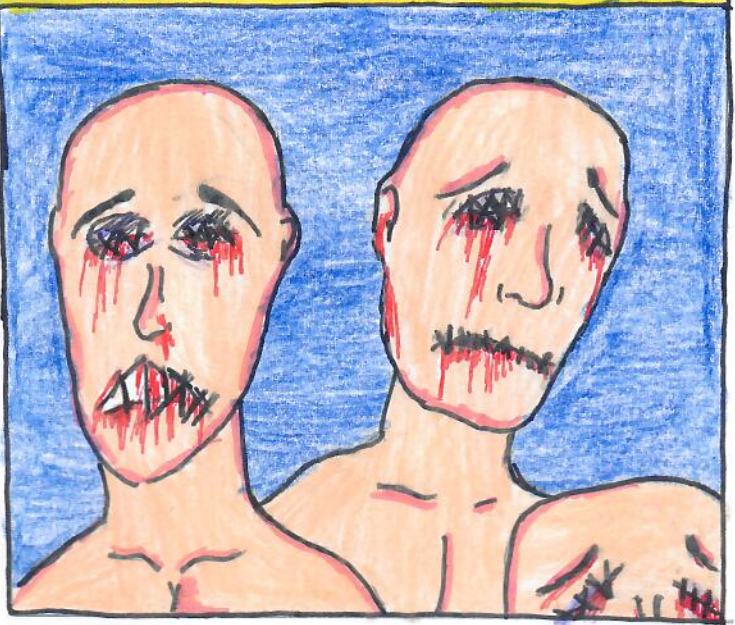

DANTE E VIRGILIO, PERCORRENDO UNO STRETTO E LUNGO PASSAGGIO SOTTERRANEO DAL CENTRO DELLA TERRA, RIEMERGONO SULLA SUPERFICIE TERRESTRE DAL LATO OPPOSTO A GERUSALEMME, E SI TROVANO SULLA SPIAGGIA DI UN' ISOLA AL CENTRO DELLA QUALE SI ERGE L' ALTA MONTAGNA DEL PURGATORIO.

ANCHE QUI DANTE VEDE CHE VENGO NO FATTE TORTURE AI DANNATI.

GIUNTO ALLA FINE DEL PERCORSO DI PURIFICAZIONE, DANTE ARRIVA NEL PARADISO TERRESTRE, DOVE FINALMENTE RIVEDE LA SUA AMATA BEATRICE.

OLTRE A BEATRICE DANTE TROVA ANCHE GLI ANGELI E DIO.