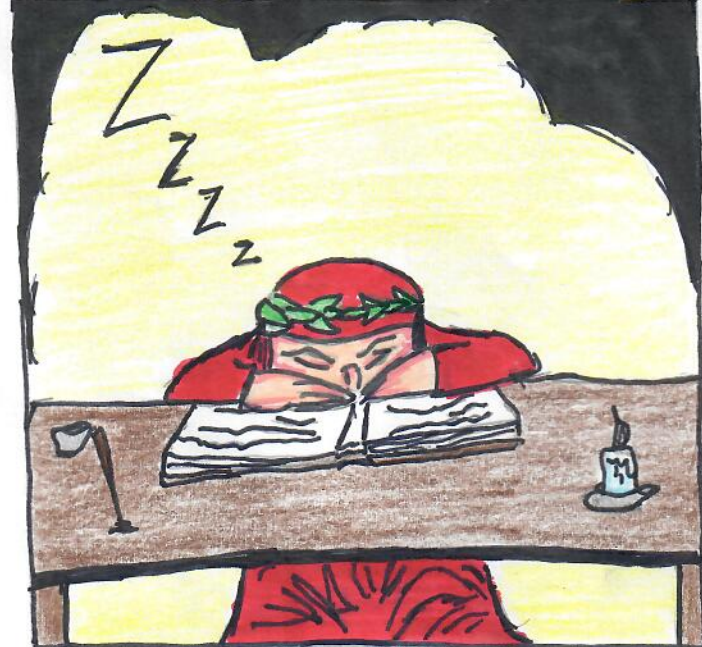

LA DIVINA COMMEDIA

DALLA STANCHEZZA DANTE SI ADDORMENTA.

DANTE SI RISVEGLIA DENTRO UNA SELVA.